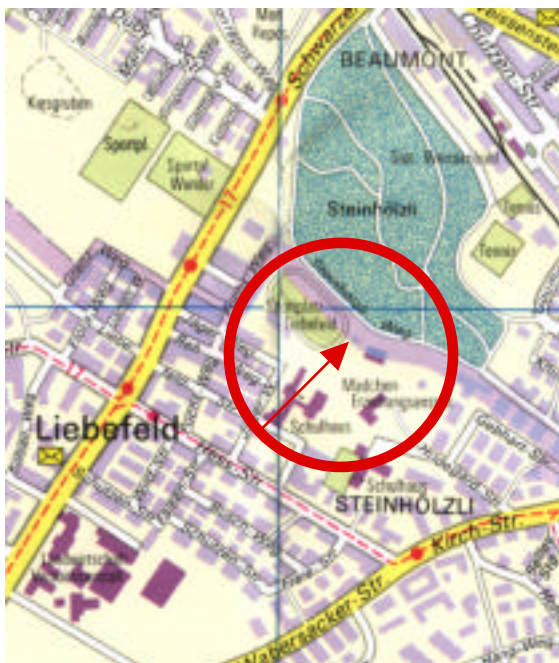

EINLADUNG GÄRTLISTAMM

Treffpunkt: Freitag, den 18. August 2000

19.00 Uhr

Cravache, Liebefeld

Für diesen Anlass brauchst du dich nicht anzumelden, bring einfach etwas zum Bräteln und etwas Feines dazu mit!